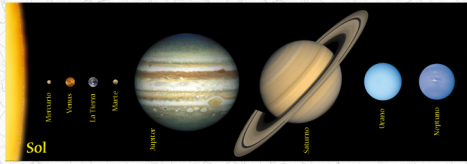

Mapa conceptual

- Cosmo-CRIE - Curiosidades galácticas - Mission-X - Informe semanal - Celestia - Misterios galácticos - A vueltas con la Tierra - CSI: CRIE Naturávila - Destino: La Tierra - Pasatiempos estelares	- Geo-Risk - Visita al Museo de la Ciencia de Valladolid - La rueda del saber - Reloj analemático - Visita a la muralla de Ávila - Educación vial - Juegos TIC (NASA club) - Videos cósmicos

- Rally deportivo
- Pinfuvote
- Fútbol humano
- CSI: CRIE Naturávila
- Piscina